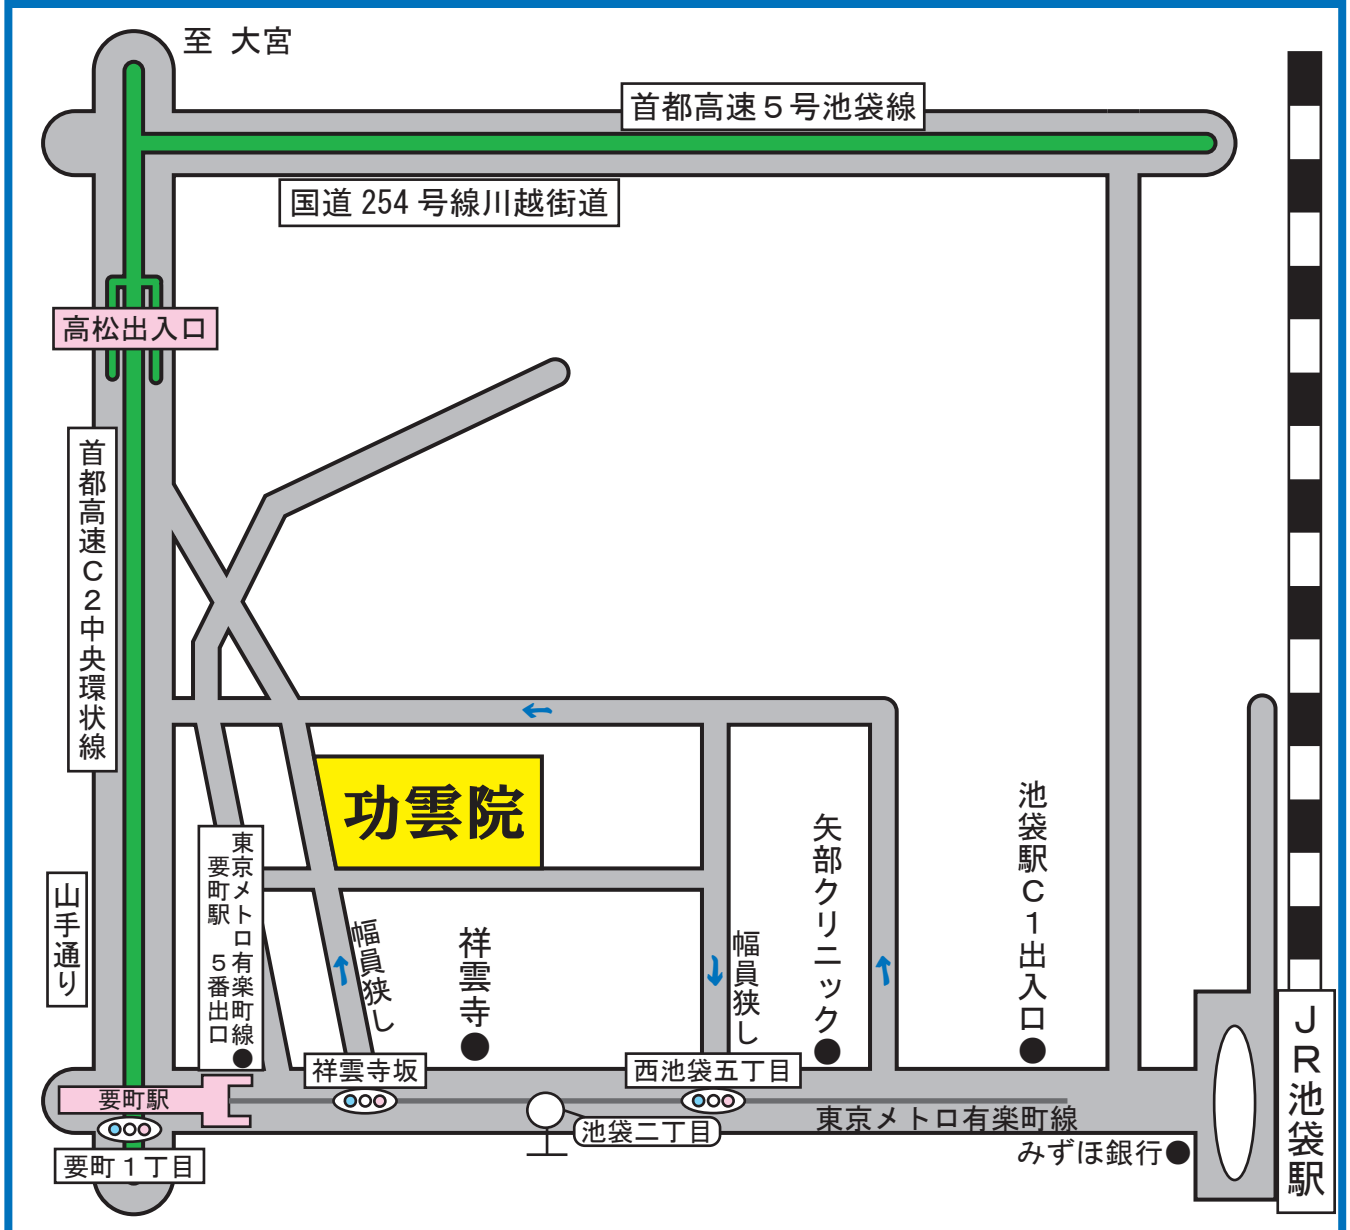

# 功雲院（鳩寺）式場案内地図

〒171-0014 東京都豊島区池袋3丁目5-9

齋場直通：03-3971-8865

- 東京メトロ有楽町線・副都心線「要町駅」出口5番より徒歩2分
- JR線「池袋駅西口」出口C1より徒歩8分
- JR「池袋駅」より国際興業バス・関東バス「池袋二丁目（祥雲寺前）」下車

●約15台